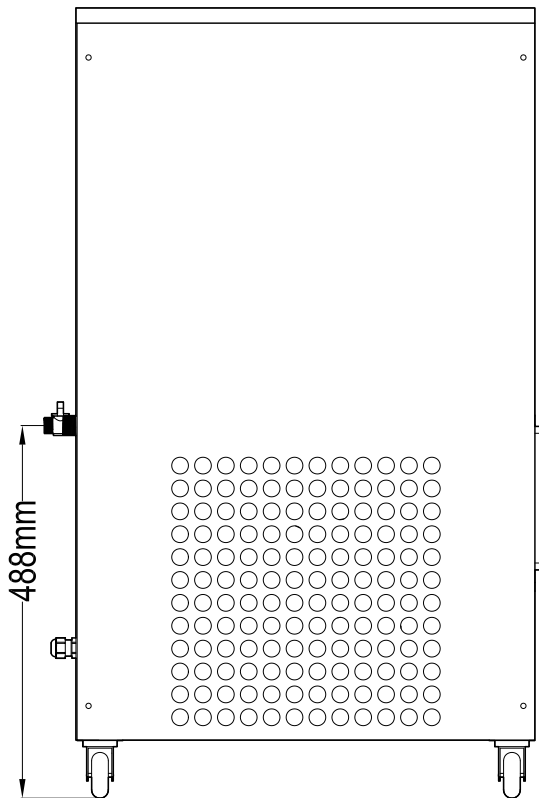

220V/1
50-60HZ
1,8 KW

COOL WATER

web: www.lallielettronica.com • e-mail: info@lallielettronica.com