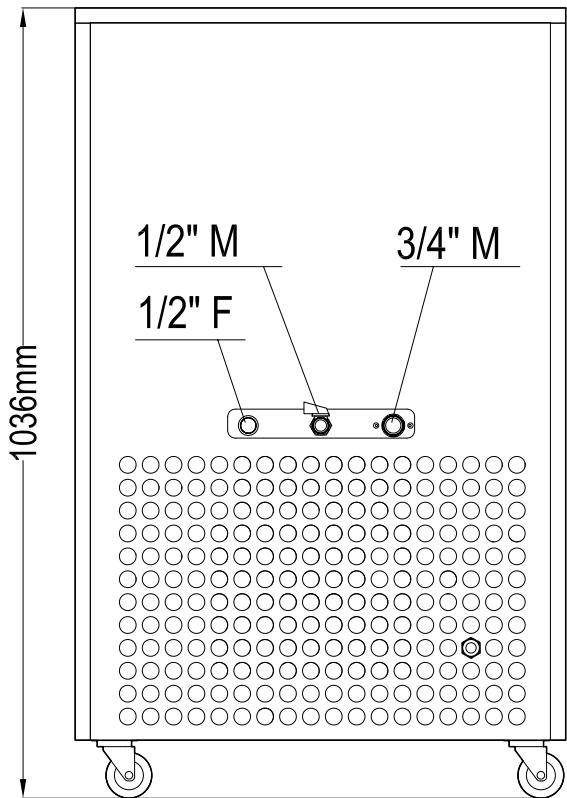

220V/1
50-60HZ
1,8 KW

COOL WATER

web: www.lallielettronica.com • e-mail: info@lallielettronica.com