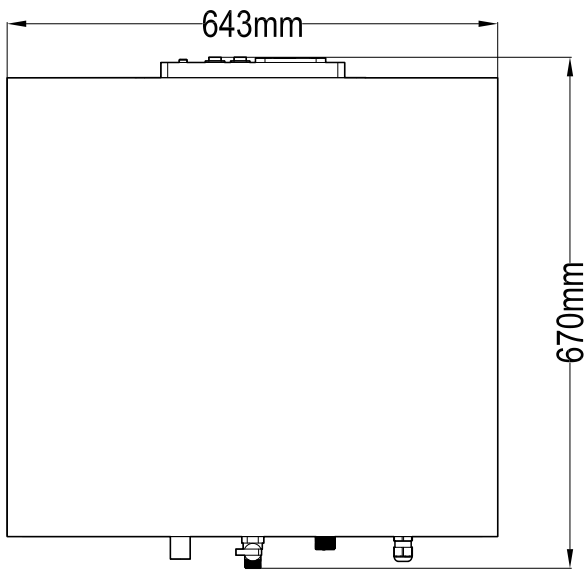

220V/1
50-60HZ
1,8 KW

COOL WATER

web: www.lallielettronica.com • e-mail: info@lallielettronica.com